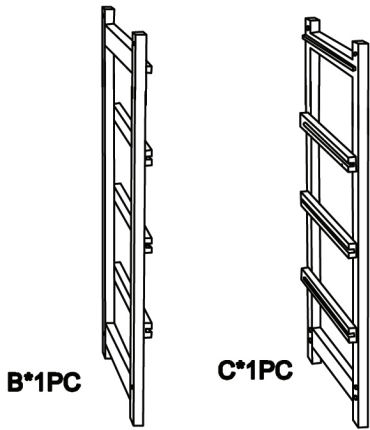

**INSTRUCCIONES DE MONTAJE GARBO VERDULERO 3 CESTAS / VERDUREIRO 3 CESTOS  
3 BASKETS GREENGROCER / BAC À LÉGUMES 3 PANIERS / 37X37X76 CM**

**2**

**4**

**5**