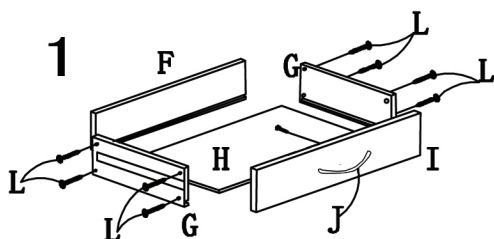

**INSTRUCCIONES DE MONTAJE GARBO VERDULERO 3 CESTAS / VERDUREIRO 3 CESTOS  
3 BASKETS GREENGROCER / BAC À LÉGUMES 3 PANIERS / 37X37X76 CM**

**2**

**4**

**5**