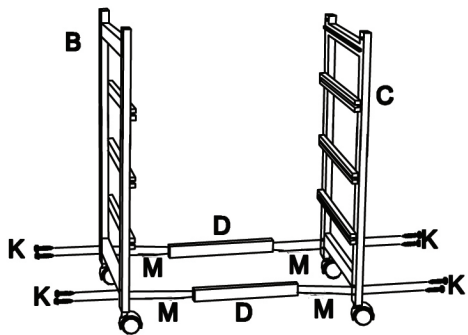

**INSTRUCCIONES DE MONTAJE GARBO VERDULERO 3 CESTAS / VERDUREIRO 3 CESTOS  
3 BASKETS GREENGROCER / BAC À LÉGUMES 3 PANIERS / 37X37X76 CM**

**2**

**4**

**5**