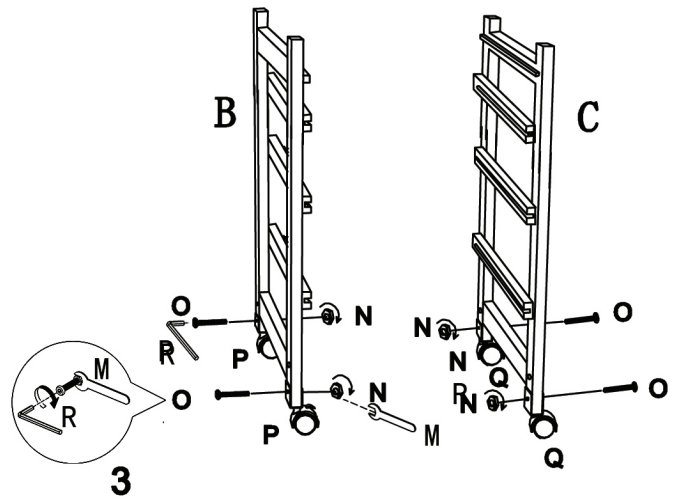

**INSTRUCCIONES DE MONTAJE GARBO VERDULERO 3 CESTAS / VERDUREIRO 3 CESTOS  
3 BASKETS GREENGROCER / BAC À LÉGUMES 3 PANIERS / 37X37X76 CM**

**2**

**4**

**5**