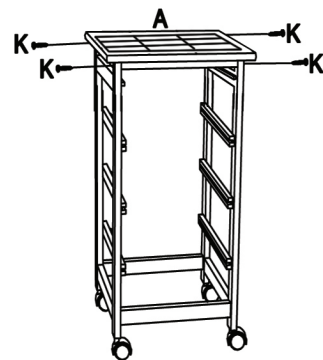

**INSTRUCCIONES DE MONTAJE GARBO VERDULERO 3 CESTAS / VERDUREIRO 3 CESTOS  
3 BASKETS GREENGROCER / BAC À LÉGUMES 3 PANIERS / 37X37X76 CM**

**2**

**4**

**5**