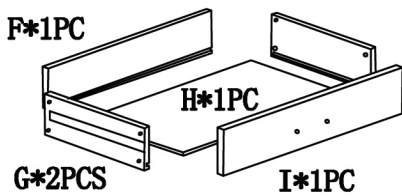

**INSTRUCCIONES DE MONTAJE GARBO VERDULERO 3 CESTAS / VERDUREIRO 3 CESTOS  
3 BASKETS GREENGROCER / BAC À LÉGUMES 3 PANIERS / 37X37X76 CM**

**2**

**4**

**5**