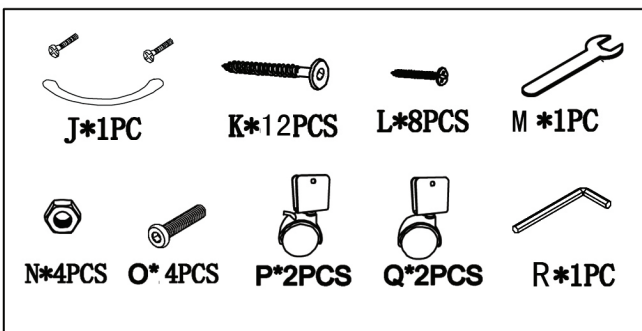

**INSTRUCCIONES DE MONTAJE GARBO VERDULERO 3 CESTAS / VERDUREIRO 3 CESTOS  
3 BASKETS GREENGROCER / BAC À LÉGUMES 3 PANIERS / 37X37X76 CM**

**2**

**4**

**5**